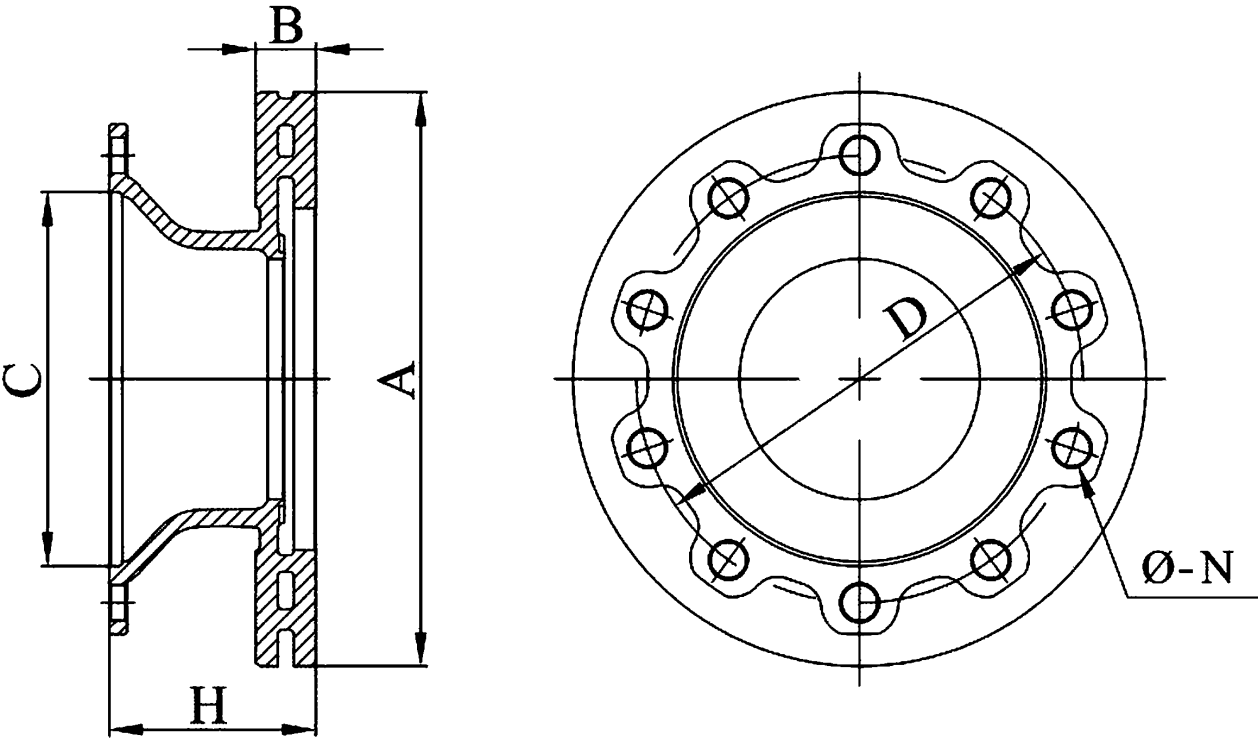

X – Minimum Thickness